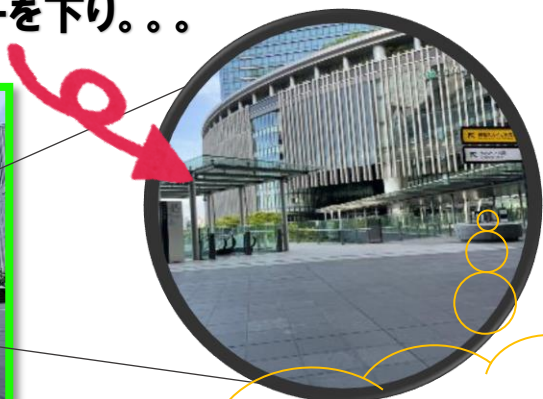

①連絡橋口改札(3F)を出て**右**へ進みます。

②突き当りのエスカレーターを下りアトリウム広場へ！

③グランフロント連絡通路横のエスカレーターを下り。。。

④うめきた広場1Fへ！

ヨドバシカメラ開店後9:30から
直通デッキをご利用いただけます。
JR側2F入口から入店後、右手の
4・5・6番エレベーターにて
屋上(13F)へお越してください。

⑤うめきた広場に出たら**右**へ！

⑥JR高速バスターミナルを右手に進みます。

⑦ヨドバシカメラ前に到着します。

⑧横断歩道を渡り
ヨドバシカメラ
JR側1F入口へ！

⑨右側の自動ドアが
エレベーターホール
へ繋がっています。

⑩4・5・6番エレベーター
にて屋上(13F)へ
お越しください。

⑪エレベーターを出ると
目の前にコートが！

⑫翼コートと岬コートの間を抜けた
先にクラブハウスがあります。

- JR側入り口4・5・6番エレベーターが屋上(13F)へ直通のエレベーターとなっております。
- 地下鉄、阪急、阪神でお越しのお客様はヨドバシカメラに入店後JR側エレベーターをご利用ください。