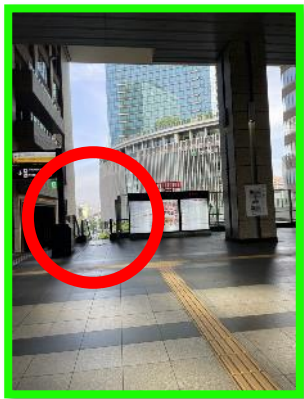

①連絡橋口改札(3F)を出て**右**へ進みます。

②突き当りのエスカレーターを下りアトリウム広場へ！

③グランフロント連絡通路横のエスカレーターを下り。。。

④うめきた広場1Fへ！

ヨドバシカメラ開店後9:30から
直通デッキをご利用いただけます。
JR側2F入口から入店後、右手の
4・5・6番エレベーターにて
屋上(13F)へお越してください。

⑤うめきた広場に出たら**右**へ！

⑥JR高速バスターミナルを右手に進みます。

⑦ヨドバシカメラ前に到着します。

⑧横断歩道を渡り
ヨドバシカメラ
JR側1F入口へ！

⑨右側の自動ドアが
エレベーターホール
へ繋がっています。

⑩4・5・6番エレベーター
にて屋上(13F)へ
お越しください。

⑪エレベーターを出ると
目の前にコートが！

⑫翼コートと岬コートの間を抜けた
先にクラブハウスがあります。

- JR側入り口4・5・6番エレベーターが屋上(13F)へ直通のエレベーターとなっております。
- 地下鉄、阪急、阪神でお越しのお客様はヨドバシカメラに入店後JR側エレベーターをご利用ください。